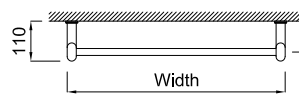

## Cicero Actual Dimensions

Cicero Elevation

Cicero Plan

Cicero Section

Cicero					
Order Code	Finish	Height (mm)	Width (mm)	Watts	BTU
<b>BLG46</b>	Chrome	420	600	65	222

Highlighted product codes available from stock

## Adriana Actual Dimensions

Adriana Elevation  
720mm High

Adriana Elevation  
1000mm High

Adriana Plan

Adriana Section  
720mm High

Adriana Section  
1000mm High

Adriana					
Order Code	Finish	Height (mm)	Width (mm)	Watts	BTU
<b>BLG1-4</b>	Chrome	720	400	60	205
<b>BLG1-5</b>	Chrome	720	500	60	205
<b>BLG1-6</b>	Chrome	720	600	80	273
<b>BLG1-310</b>	Chrome	1000	300	80	273
<b>BLG1-410</b>	Chrome	1000	400	140	477
<b>BLG1-510</b>	Chrome	1000	500	140	477
<b>BLG1-610</b>	Chrome	1000	600	140	477