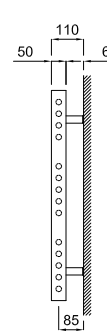

Crystal Double Section

Straight							
Order Code	Colour	Height	Width	No. Tubes	Watts	BTU	Weight Kg's
<b>QRK1</b>	White	730	450	15	285	974	3.80
<b>QRK2</b>	White	730	600	15	359	1227	5.90
<b>QRK5</b>	White	1160	450	25	467	1596	7.20
<b>QRK6</b>	White	1160	600	25	591	2017	9.00
<b>QRK9</b>	White	1730	450	36	682	2327	11.80
<b>QRK10</b>	White	1730	600	36	859	2933	13.15
<b>QRKZ1</b>	Chrome	730	450	15	188	641	4.10
<b>QRKZ2</b>	Chrome	730	600	15	236	807	6.45
<b>QRKZ5</b>	Chrome	1160	450	25	308	1050	7.70
<b>QRKZ6</b>	Chrome	1160	600	25	389	1327	9.45
<b>QRKZ9</b>	Chrome	1730	450	36	449	1532	11.30
<b>QRKZ10</b>	Chrome	1730	600	36	565	1930	13.65

Curved							
Order Code	Colour	Height	Width	No. Tubes	Watts	BTU	Weight Kg's
<b>QRKC1</b>	White	730	450	15	287	981	3.70
<b>QRKC2</b>	White	730	600	15	361	1233	5.70
<b>QRKC5</b>	White	1160	450	25	471	1607	7.00
<b>QRKC6</b>	White	1160	600	25	594	2028	8.90
<b>QRKC9</b>	White	1730	450	36	687	2343	11.80
<b>QRKC10</b>	White	1730	600	36	864	2949	13.00
<b>QRKCZ1</b>	Chrome	730	450	15	189	646	4.00
<b>QRKCZ2</b>	Chrome	730	600	15	238	812	6.30
<b>QRKCZ5</b>	Chrome	1160	450	25	310	1058	7.55
<b>QRKCZ6</b>	Chrome	1160	600	25	391	1335	9.30
<b>QRKCZ9</b>	Chrome	1730	450	36	452	1542	11.90
<b>QRKCZ10</b>	Chrome	1730	600	36	568	1941	13.50

## Cicero Actual Dimensions

Cicero Elevation

Cicero Plan

Cicero Section

Cicero					
Order Code	Finish	Height (mm)	Width (mm)	Watts	BTU
<b>BLG46</b>	Chrome	420	600	65	222

Highlighted product codes available from stock

## Adriana Actual Dimensions

Adriana Elevation  
720mm High

Adriana Elevation  
1000mm High

Adriana Plan

Adriana Section  
720mm High

Adriana Section  
1000mm High

Adriana					
Order Code	Finish	Height (mm)	Width (mm)	Watts	BTU
<b>BLG1-4</b>	Chrome	720	400	60	205
<b>BLG1-5</b>	Chrome	720	500	60	205
<b>BLG1-6</b>	Chrome	720	600	80	273
<b>BLG1-310</b>	Chrome	1000	300	80	273
<b>BLG1-410</b>	Chrome	1000	400	140	477
<b>BLG1-510</b>	Chrome	1000	500	140	477
<b>BLG1-610</b>	Chrome	1000	600	140	477