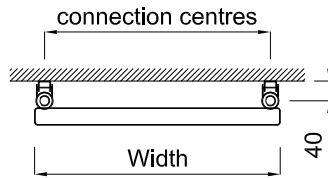

## Actual Dimensions

Pearl 770 High

Pearl 1155 High

Pearl 1785 High

Pearl Elevation

Pearl Single Plan

Pearl Single Section

Product Code	Height	Width	No. Tubes	Watts	BTU	Weight Kg's
<b>QRT1</b>	770	500	16	403	1375	9.3
<b>QRT2</b>	770	600	16	483	1648	10.7
<b>QRT5</b>	1155	500	24	589	2010	13.8
<b>QRT6</b>	1155	600	24	707	2412	16.0
<b>QRT9</b>	1785	500	39	938	3200	22.0
<b>QRT10</b>	1785	600	39	1126	3842	25.6