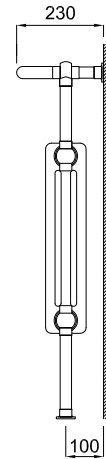

Crystal Double Section

Straight							
Order Code	Colour	Height	Width	No. Tubes	Watts	BTU	Weight Kg's
<b>QRK1</b>	White	730	450	15	285	974	3.80
<b>QRK2</b>	White	730	600	15	359	1227	5.90
<b>QRK5</b>	White	1160	450	25	467	1596	7.20
<b>QRK6</b>	White	1160	600	25	591	2017	9.00
<b>QRK9</b>	White	1730	450	36	682	2327	11.80
<b>QRK10</b>	White	1730	600	36	859	2933	13.15
<b>QRKZ1</b>	Chrome	730	450	15	188	641	4.10
<b>QRKZ2</b>	Chrome	730	600	15	236	807	6.45
<b>QRKZ5</b>	Chrome	1160	450	25	308	1050	7.70
<b>QRKZ6</b>	Chrome	1160	600	25	389	1327	9.45
<b>QRKZ9</b>	Chrome	1730	450	36	449	1532	11.30
<b>QRKZ10</b>	Chrome	1730	600	36	565	1930	13.65

Curved							
Order Code	Colour	Height	Width	No. Tubes	Watts	BTU	Weight Kg's
<b>QRKC1</b>	White	730	450	15	287	981	3.70
<b>QRKC2</b>	White	730	600	15	361	1233	5.70
<b>QRKC5</b>	White	1160	450	25	471	1607	7.00
<b>QRKC6</b>	White	1160	600	25	594	2028	8.90
<b>QRKC9</b>	White	1730	450	36	687	2343	11.80
<b>QRKC10</b>	White	1730	600	36	864	2949	13.00
<b>QRKCZ1</b>	Chrome	730	450	15	189	646	4.00
<b>QRKCZ2</b>	Chrome	730	600	15	238	812	6.30
<b>QRKCZ5</b>	Chrome	1160	450	25	310	1058	7.55
<b>QRKCZ6</b>	Chrome	1160	600	25	391	1335	9.30
<b>QRKCZ9</b>	Chrome	1730	450	36	452	1542	11.90
<b>QRKCZ10</b>	Chrome	1730	600	36	568	1941	13.50

## Actual Dimensions

Pearl 770 High

Pearl 1155 High

Pearl 1785 High

Pearl Elevation

Pearl Single Plan

Pearl Single Section

Product Code	Height	Width	No. Tubes	Watts	BTU	Weight Kg's
<b>QRT1</b>	770	500	16	403	1375	9.3
<b>QRT2</b>	770	600	16	483	1648	10.7
<b>QRT5</b>	1155	500	24	589	2010	13.8
<b>QRT6</b>	1155	600	24	707	2412	16.0
<b>QRT9</b>	1785	500	39	938	3200	22.0
<b>QRT10</b>	1785	600	39	1126	3842	25.6

## Actual Dimensions

Tuscany Elevation

Tuscany Plan

Tuscany Section

Tuscany					
Order Code	Finish	Height (mm)	Width (mm)	Watts	BTU
<b>QLB02WC</b>	White/Chrome	950	660	1031	3520

Highlighted product codes available from stock