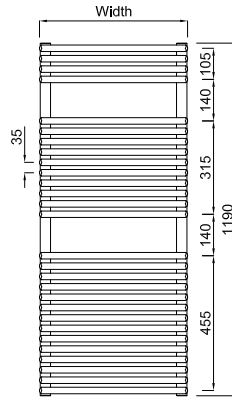

Actual Dimensions

Topaz 1190

Topaz Elevation

Topaz Double Plan

Topaz – Single					
Order Code	Height	Width	No. tubes	Watts	BTU
QRC1	770	500	16	445	1518
QRC2	770	600	16	496	1692
QRC12	1190	400	24	547	1866
QRC5	1190	500	24	636	2170
QRC6	1190	600	24	725	2474
QRC9	1785	500	37	970	3310
QRC10	1785	600	37	1134	3869

Topaz – Double					
Order Code	Height	Width	Rows of tubes	Watts	BTU
QRC12D	1190	400	24	739	2521
QRC5D	1190	500	24	906	3091
QRC6D	1190	600	24	1070	3651
QRC9D	1785	500	37	1332	4545
QRC10D	1785	600	37	1574	5370

Highlighted product codes available from stock in white. Topaz – Double available only in white.