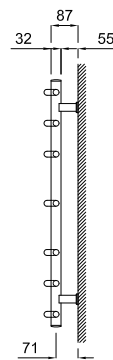

Crystal Double Section

Straight							
Order Code	Colour	Height	Width	No. Tubes	Watts	BTU	Weight Kg's
<b>QRK1</b>	White	730	450	15	285	974	3.80
<b>QRK2</b>	White	730	600	15	359	1227	5.90
<b>QRK5</b>	White	1160	450	25	467	1596	7.20
<b>QRK6</b>	White	1160	600	25	591	2017	9.00
<b>QRK9</b>	White	1730	450	36	682	2327	11.80
<b>QRK10</b>	White	1730	600	36	859	2933	13.15
<b>QRKZ1</b>	Chrome	730	450	15	188	641	4.10
<b>QRKZ2</b>	Chrome	730	600	15	236	807	6.45
<b>QRKZ5</b>	Chrome	1160	450	25	308	1050	7.70
<b>QRKZ6</b>	Chrome	1160	600	25	389	1327	9.45
<b>QRKZ9</b>	Chrome	1730	450	36	449	1532	11.30
<b>QRKZ10</b>	Chrome	1730	600	36	565	1930	13.65

## Actual Dimensions

Tuscany Elevation

Tuscany Plan

Tuscany Section

Tuscany					
Order Code	Finish	Height (mm)	Width (mm)	Watts	BTU
<b>QLB02WC</b>	White/Chrome	950	660	1031	3520

Highlighted product codes available from stock

## Aida Actual Dimensions

Aida Elevation

Aida Plan

Aida					
Order Code	Finish	Height (mm)	Width (mm)	Watts	BTU
<b>BLG42</b>	Chrome	500	530	45	153

Highlighted product codes available from stock

## Juliet Actual Dimensions

Juliet Elevation

Juliet Plan

Juliet Section

Juliet					
Order Code	Finish	Height (mm)	Width (mm)	Watts	BTU
<b>BLG27</b>	Chrome	800	600	145	494

Highlighted product codes available from stock