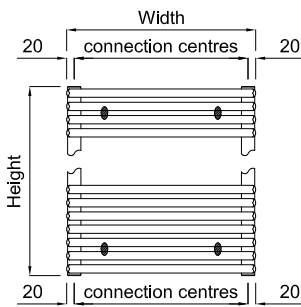

# Actual Dimensions

Topaz 770

Topaz 1190

Topaz 1785

Topaz Elevation

Single

Topaz Single Plan

Double

Topaz Double Plan

Single

Double

Topaz Single Section Topaz Double Section

Topaz – Single					
Order Code	Height	Width	No. tubes	Watts	BTU
<b>QRC1</b>	770	500	16	445	1518
<b>QRC2</b>	770	600	16	496	1692
QRC12	1190	400	24	547	1866
<b>QRC5</b>	1190	500	24	636	2170
<b>QRC6</b>	1190	600	24	725	2474
<b>QRC9</b>	1785	500	37	970	3310
<b>QRC10</b>	1785	600	37	1134	3869