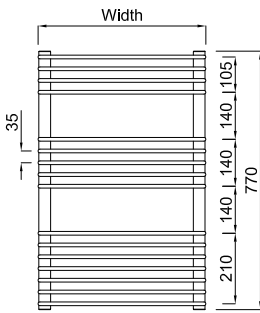

Crystal Double Section

Straight							
Order Code	Colour	Height	Width	No. Tubes	Watts	BTU	Weight Kg's
<b>QRK1</b>	White	730	450	15	285	974	3.80
<b>QRK2</b>	White	730	600	15	359	1227	5.90
<b>QRK5</b>	White	1160	450	25	467	1596	7.20
<b>QRK6</b>	White	1160	600	25	591	2017	9.00
<b>QRK9</b>	White	1730	450	36	682	2327	11.80
<b>QRK10</b>	White	1730	600	36	859	2933	13.15
<b>QRKZ1</b>	Chrome	730	450	15	188	641	4.10
<b>QRKZ2</b>	Chrome	730	600	15	236	807	6.45
<b>QRKZ5</b>	Chrome	1160	450	25	308	1050	7.70
<b>QRKZ6</b>	Chrome	1160	600	25	389	1327	9.45
<b>QRKZ9</b>	Chrome	1730	450	36	449	1532	11.30
<b>QRKZ10</b>	Chrome	1730	600	36	565	1930	13.65

Curved							
Order Code	Colour	Height	Width	No. Tubes	Watts	BTU	Weight Kg's
<b>QRKC1</b>	White	730	450	15	287	981	3.70
<b>QRKC2</b>	White	730	600	15	361	1233	5.70
<b>QRKC5</b>	White	1160	450	25	471	1607	7.00
<b>QRKC6</b>	White	1160	600	25	594	2028	8.90
<b>QRKC9</b>	White	1730	450	36	687	2343	11.80
<b>QRKC10</b>	White	1730	600	36	864	2949	13.00
<b>QRKCZ1</b>	Chrome	730	450	15	189	646	4.00
<b>QRKCZ2</b>	Chrome	730	600	15	238	812	6.30
<b>QRKCZ5</b>	Chrome	1160	450	25	310	1058	7.55
<b>QRKCZ6</b>	Chrome	1160	600	25	391	1335	9.30
<b>QRKCZ9</b>	Chrome	1730	450	36	452	1542	11.90
<b>QRKCZ10</b>	Chrome	1730	600	36	568	1941	13.50

## Actual Dimensions

Pearl 770 High

Pearl 1155 High

Pearl 1785 High

Pearl Elevation

Pearl Single Plan

Pearl Single Section

Product Code	Height	Width	No. Tubes	Watts	BTU	Weight Kg's
<b>QRT1</b>	770	500	16	403	1375	9.3
<b>QRT2</b>	770	600	16	483	1648	10.7
<b>QRT5</b>	1155	500	24	589	2010	13.8
<b>QRT6</b>	1155	600	24	707	2412	16.0
<b>QRT9</b>	1785	500	39	938	3200	22.0
<b>QRT10</b>	1785	600	39	1126	3842	25.6