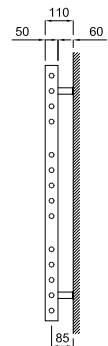

Crystal Double Section

Straight							
Order Code	Colour	Height	Width	No. Tubes	Watts	BTU	Weight Kg's
<b>QRK1</b>	White	730	450	15	285	974	3.80
<b>QRK2</b>	White	730	600	15	359	1227	5.90
<b>QRK5</b>	White	1160	450	25	467	1596	7.20
<b>QRK6</b>	White	1160	600	25	591	2017	9.00
<b>QRK9</b>	White	1730	450	36	682	2327	11.80
<b>QRK10</b>	White	1730	600	36	859	2933	13.15
<b>QRKZ1</b>	Chrome	730	450	15	188	641	4.10
<b>QRKZ2</b>	Chrome	730	600	15	236	807	6.45
<b>QRKZ5</b>	Chrome	1160	450	25	308	1050	7.70
<b>QRKZ6</b>	Chrome	1160	600	25	389	1327	9.45
<b>QRKZ9</b>	Chrome	1730	450	36	449	1532	11.30
<b>QRKZ10</b>	Chrome	1730	600	36	565	1930	13.65

Curved							
Order Code	Colour	Height	Width	No. Tubes	Watts	BTU	Weight Kg's
<b>QRKC1</b>	White	730	450	15	287	981	3.70
<b>QRKC2</b>	White	730	600	15	361	1233	5.70
<b>QRKC5</b>	White	1160	450	25	471	1607	7.00
<b>QRKC6</b>	White	1160	600	25	594	2028	8.90
<b>QRKC9</b>	White	1730	450	36	687	2343	11.80
<b>QRKC10</b>	White	1730	600	36	864	2949	13.00
<b>QRKCZ1</b>	Chrome	730	450	15	189	646	4.00
<b>QRKCZ2</b>	Chrome	730	600	15	238	812	6.30
<b>QRKCZ5</b>	Chrome	1160	450	25	310	1058	7.55
<b>QRKCZ6</b>	Chrome	1160	600	25	391	1335	9.30
<b>QRKCZ9</b>	Chrome	1730	450	36	452	1542	11.90
<b>QRKCZ10</b>	Chrome	1730	600	36	568	1941	13.50

## Cicero Actual Dimensions

Cicero Elevation

Cicero Plan

Cicero Section

Cicero					
Order Code	Finish	Height (mm)	Width (mm)	Watts	BTU
<b>BLG46</b>	Chrome	420	600	65	222

Highlighted product codes available from stock

## Adriana Actual Dimensions

Adriana Elevation  
720mm High

Adriana Elevation  
1000mm High

Adriana Plan

Adriana Section  
720mm High

Adriana Section  
1000mm High

Adriana					
Order Code	Finish	Height (mm)	Width (mm)	Watts	BTU
<b>BLG1-4</b>	Chrome	720	400	60	205
<b>BLG1-5</b>	Chrome	720	500	60	205
<b>BLG1-6</b>	Chrome	720	600	80	273
<b>BLG1-310</b>	Chrome	1000	300	80	273
<b>BLG1-410</b>	Chrome	1000	400	140	477
<b>BLG1-510</b>	Chrome	1000	500	140	477
<b>BLG1-610</b>	Chrome	1000	600	140	477