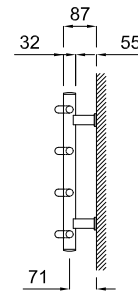

## Actual Dimensions

Tuscany Elevation

Tuscany Plan

Tuscany Section

Tuscany					
Order Code	Finish	Height (mm)	Width (mm)	Watts	BTU
<b>QLB02WC</b>	White/Chrome	950	660	1031	3520

Highlighted product codes available from stock

## Juliet Actual Dimensions

Juliet Elevation

Juliet Plan

Juliet Section

Juliet					
Order Code	Finish	Height (mm)	Width (mm)	Watts	BTU
<b>BLG27</b>	Chrome	800	600	145	494

Highlighted product codes available from stock

## Cicero Actual Dimensions

Cicero Elevation

Cicero Plan

Cicero Section

Cicero					
Order Code	Finish	Height (mm)	Width (mm)	Watts	BTU
<b>BLG46</b>	Chrome	420	600	65	222

Highlighted product codes available from stock

## Adriana Actual Dimensions

Adriana Elevation  
720mm High

Adriana Elevation  
1000mm High

Adriana Plan

Adriana Section  
720mm High

Adriana Section  
1000mm High

Adriana					
Order Code	Finish	Height (mm)	Width (mm)	Watts	BTU
<b>BLG1-4</b>	Chrome	720	400	60	205
<b>BLG1-5</b>	Chrome	720	500	60	205
<b>BLG1-6</b>	Chrome	720	600	80	273
<b>BLG1-310</b>	Chrome	1000	300	80	273
<b>BLG1-410</b>	Chrome	1000	400	140	477
<b>BLG1-510</b>	Chrome	1000	500	140	477
<b>BLG1-610</b>	Chrome	1000	600	140	477