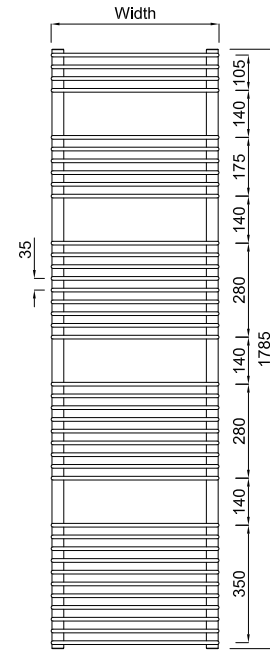

Crystal Double Section

Straight							
Order Code	Colour	Height	Width	No. Tubes	Watts	BTU	Weight Kg's
<b>QRK1</b>	White	730	450	15	285	974	3.80
<b>QRK2</b>	White	730	600	15	359	1227	5.90
<b>QRK5</b>	White	1160	450	25	467	1596	7.20
<b>QRK6</b>	White	1160	600	25	591	2017	9.00
<b>QRK9</b>	White	1730	450	36	682	2327	11.80
<b>QRK10</b>	White	1730	600	36	859	2933	13.15
<b>QRKZ1</b>	Chrome	730	450	15	188	641	4.10
<b>QRKZ2</b>	Chrome	730	600	15	236	807	6.45
<b>QRKZ5</b>	Chrome	1160	450	25	308	1050	7.70
<b>QRKZ6</b>	Chrome	1160	600	25	389	1327	9.45
<b>QRKZ9</b>	Chrome	1730	450	36	449	1532	11.30
<b>QRKZ10</b>	Chrome	1730	600	36	565	1930	13.65

Curved							
Order Code	Colour	Height	Width	No. Tubes	Watts	BTU	Weight Kg's
<b>QRKC1</b>	White	730	450	15	287	981	3.70
<b>QRKC2</b>	White	730	600	15	361	1233	5.70
<b>QRKC5</b>	White	1160	450	25	471	1607	7.00
<b>QRKC6</b>	White	1160	600	25	594	2028	8.90
<b>QRKC9</b>	White	1730	450	36	687	2343	11.80
<b>QRKC10</b>	White	1730	600	36	864	2949	13.00
<b>QRKCZ1</b>	Chrome	730	450	15	189	646	4.00
<b>QRKCZ2</b>	Chrome	730	600	15	238	812	6.30
<b>QRKCZ5</b>	Chrome	1160	450	25	310	1058	7.55
<b>QRKCZ6</b>	Chrome	1160	600	25	391	1335	9.30
<b>QRKCZ9</b>	Chrome	1730	450	36	452	1542	11.90
<b>QRKCZ10</b>	Chrome	1730	600	36	568	1941	13.50

## Actual Dimensions

Pearl 770 High

Pearl 1155 High

Pearl 1785 High

Pearl Elevation

Pearl Single Plan

Pearl Single Section

Product Code	Height	Width	No. Tubes	Watts	BTU	Weight Kg's
<b>QRT1</b>	770	500	16	403	1375	9.3
<b>QRT2</b>	770	600	16	483	1648	10.7
<b>QRT5</b>	1155	500	24	589	2010	13.8
<b>QRT6</b>	1155	600	24	707	2412	16.0
<b>QRT9</b>	1785	500	39	938	3200	22.0
<b>QRT10</b>	1785	600	39	1126	3842	25.6

## Actual Dimensions

Tuscany Elevation

Tuscany Plan

Tuscany Section

Tuscany					
Order Code	Finish	Height (mm)	Width (mm)	Watts	BTU
<b>QLB02WC</b>	White/Chrome	950	660	1031	3520

Highlighted product codes available from stock