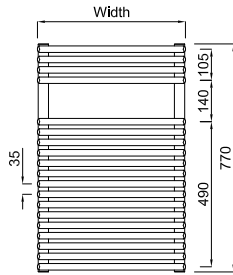

Actual Dimensions

Topaz 770