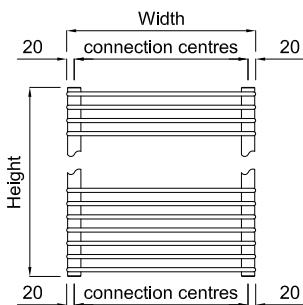

## Actual Dimensions

Pearl 770 High

Pearl 1155 High

Pearl 1785 High

Pearl Elevation

Pearl Single Plan

Pearl Single Section

Product Code	Height	Width	No. Tubes	Watts	BTU	Weight Kg's
<b>QRT1</b>	770	500	16	403	1375	9.3
<b>QRT2</b>	770	600	16	483	1648	10.7
<b>QRT5</b>	1155	500	24	589	2010	13.8
<b>QRT6</b>	1155	600	24	707	2412	16.0
<b>QRT9</b>	1785	500	39	938	3200	22.0
<b>QRT10</b>	1785	600	39	1126	3842	25.6