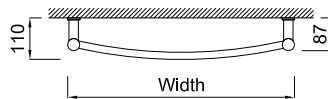

## Aida Actual Dimensions

Aida Elevation

Aida Plan

Aida					
Order Code	Finish	Height (mm)	Width (mm)	Watts	BTU
<b>BLG42</b>	Chrome	500	530	45	153

Highlighted product codes available from stock

## Juliet Actual Dimensions

Juliet Elevation

Juliet Plan

Juliet Section

Juliet					
Order Code	Finish	Height (mm)	Width (mm)	Watts	BTU
<b>BLG27</b>	Chrome	800	600	145	494

Highlighted product codes available from stock