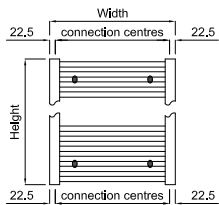

# Actual Dimensions

Crystal 730 High

Crystal 1160 High

Crystal 1728 High

Crystal Elevation

Crystal Single Plan

Crystal Double Plan

Crystal Single Section

Crystal Double Section

Straight							
Order Code	Colour	Height	Width	No. Tubes	Watts	BTU	Weight Kg's
<b>QRK1</b>	White	730	450	15	285	974	3.80
<b>QRK2</b>	White	730	600	15	359	1227	5.90
<b>QRK5</b>	White	1160	450	25	467	1596	7.20
<b>QRK6</b>	White	1160	600	25	591	2017	9.00
<b>QRK9</b>	White	1730	450	36	682	2327	11.80
<b>QRK10</b>	White	1730	600	36	859	2933	13.15
<b>QRKZ1</b>	Chrome	730	450	15	188	641	4.10
<b>QRKZ2</b>	Chrome	730	600	15	236	807	6.45
<b>QRKZ5</b>	Chrome	1160	450	25	308	1050	7.70
<b>QRKZ6</b>	Chrome	1160	600	25	389	1327	9.45
<b>QRKZ9</b>	Chrome	1730	450	36	449	1532	11.30
<b>QRKZ10</b>	Chrome	1730	600	36	565	1930	13.65