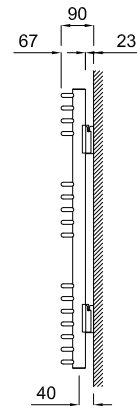

Crystal Double Section

Straight							
Order Code	Colour	Height	Width	No. Tubes	Watts	BTU	Weight Kg's
<b>QRK1</b>	White	730	450	15	285	974	3.80
<b>QRK2</b>	White	730	600	15	359	1227	5.90
<b>QRK5</b>	White	1160	450	25	467	1596	7.20
<b>QRK6</b>	White	1160	600	25	591	2017	9.00
<b>QRK9</b>	White	1730	450	36	682	2327	11.80
<b>QRK10</b>	White	1730	600	36	859	2933	13.15
<b>QRKZ1</b>	Chrome	730	450	15	188	641	4.10
<b>QRKZ2</b>	Chrome	730	600	15	236	807	6.45
<b>QRKZ5</b>	Chrome	1160	450	25	308	1050	7.70
<b>QRKZ6</b>	Chrome	1160	600	25	389	1327	9.45
<b>QRKZ9</b>	Chrome	1730	450	36	449	1532	11.30
<b>QRKZ10</b>	Chrome	1730	600	36	565	1930	13.65

Curved							
Order Code	Colour	Height	Width	No. Tubes	Watts	BTU	Weight Kg's
<b>QRKC1</b>	White	730	450	15	287	981	3.70
<b>QRKC2</b>	White	730	600	15	361	1233	5.70
<b>QRKC5</b>	White	1160	450	25	471	1607	7.00
<b>QRKC6</b>	White	1160	600	25	594	2028	8.90
<b>QRKC9</b>	White	1730	450	36	687	2343	11.80
<b>QRKC10</b>	White	1730	600	36	864	2949	13.00
<b>QRKCZ1</b>	Chrome	730	450	15	189	646	4.00
<b>QRKCZ2</b>	Chrome	730	600	15	238	812	6.30
<b>QRKCZ5</b>	Chrome	1160	450	25	310	1058	7.55
<b>QRKCZ6</b>	Chrome	1160	600	25	391	1335	9.30
<b>QRKCZ9</b>	Chrome	1730	450	36	452	1542	11.90
<b>QRKCZ10</b>	Chrome	1730	600	36	568	1941	13.50

## Actual Dimensions

Pearl 770 High

Pearl 1155 High

Pearl 1785 High

Pearl Elevation

Pearl Single Plan

Pearl Single Section

Product Code	Height	Width	No. Tubes	Watts	BTU	Weight Kg's
<b>QRT1</b>	770	500	16	403	1375	9.3
<b>QRT2</b>	770	600	16	483	1648	10.7
<b>QRT5</b>	1155	500	24	589	2010	13.8
<b>QRT6</b>	1155	600	24	707	2412	16.0
<b>QRT9</b>	1785	500	39	938	3200	22.0
<b>QRT10</b>	1785	600	39	1126	3842	25.6

## Actual Dimensions

Tuscany Elevation

Tuscany Plan

Tuscany Section

Tuscany					
Order Code	Finish	Height (mm)	Width (mm)	Watts	BTU
<b>QLB02WC</b>	White/Chrome	950	660	1031	3520

Highlighted product codes available from stock