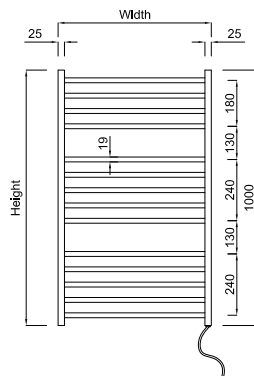

Crystal Double Section

Straight							
Order Code	Colour	Height	Width	No. Tubes	Watts	BTU	Weight Kg's
<b>QRK1</b>	White	730	450	15	285	974	3.80
<b>QRK2</b>	White	730	600	15	359	1227	5.90
<b>QRK5</b>	White	1160	450	25	467	1596	7.20
<b>QRK6</b>	White	1160	600	25	591	2017	9.00
<b>QRK9</b>	White	1730	450	36	682	2327	11.80
<b>QRK10</b>	White	1730	600	36	859	2933	13.15
<b>QRKZ1</b>	Chrome	730	450	15	188	641	4.10
<b>QRKZ2</b>	Chrome	730	600	15	236	807	6.45
<b>QRKZ5</b>	Chrome	1160	450	25	308	1050	7.70
<b>QRKZ6</b>	Chrome	1160	600	25	389	1327	9.45
<b>QRKZ9</b>	Chrome	1730	450	36	449	1532	11.30
<b>QRKZ10</b>	Chrome	1730	600	36	565	1930	13.65

## Juliet Actual Dimensions

Juliet Elevation

Juliet Plan

Juliet Section

Juliet					
Order Code	Finish	Height (mm)	Width (mm)	Watts	BTU
<b>BLG27</b>	Chrome	800	600	145	494

Highlighted product codes available from stock

## Cicero Actual Dimensions

Cicero Elevation

Cicero Plan

Cicero Section

Cicero					
Order Code	Finish	Height (mm)	Width (mm)	Watts	BTU
<b>BLG46</b>	Chrome	420	600	65	222

Highlighted product codes available from stock

## Adriana Actual Dimensions

Adriana Elevation  
720mm High

Adriana Elevation  
1000mm High

Adriana Plan

Adriana Section  
720mm High

Adriana Section  
1000mm High

Adriana					
Order Code	Finish	Height (mm)	Width (mm)	Watts	BTU
<b>BLG1-4</b>	Chrome	720	400	60	205
<b>BLG1-5</b>	Chrome	720	500	60	205
<b>BLG1-6</b>	Chrome	720	600	80	273
<b>BLG1-310</b>	Chrome	1000	300	80	273
<b>BLG1-410</b>	Chrome	1000	400	140	477
<b>BLG1-510</b>	Chrome	1000	500	140	477
<b>BLG1-610</b>	Chrome	1000	600	140	477