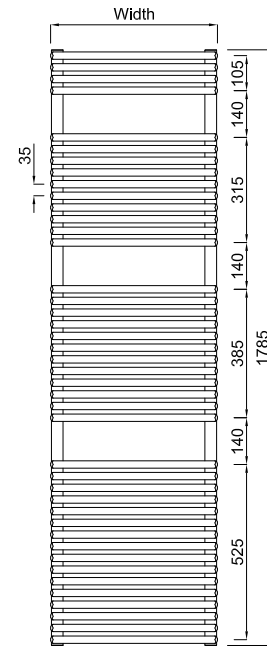

Actual Dimensions

Topaz 1785

Topaz Elevation

Topaz Double Plan

Topaz – Single					
Order Code	Height	Width	No. tubes	Watts	BTU
QRC1	770	500	16	445	1518
QRC2	770	600	16	496	1692
QRC12	1190	400	24	547	1866
QRC5	1190	500	24	636	2170
QRC6	1190	600	24	725	2474
QRC9	1785	500	37	970	3310
QRC10	1785	600	37	1134	3869

Topaz – Double					
Order Code	Height	Width	Rows of tubes	Watts	BTU
QRC12D	1190	400	24	739	2521
QRC5D	1190	500	24	906	3091
QRC6D	1190	600	24	1070	3651
QRC9D	1785	500	37	1332	4545
QRC10D	1785	600	37	1574	5370

Highlighted product codes available from stock in white. Topaz – Double available only in white.