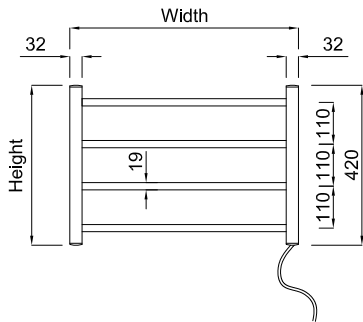

## Aida Actual Dimensions

Aida Elevation

Aida Plan

Aida					
Order Code	Finish	Height (mm)	Width (mm)	Watts	BTU
<b>BLG42</b>	Chrome	500	530	45	153

Highlighted product codes available from stock

## Juliet Actual Dimensions

Juliet Elevation

Juliet Plan

Juliet Section

Juliet					
Order Code	Finish	Height (mm)	Width (mm)	Watts	BTU
<b>BLG27</b>	Chrome	800	600	145	494

Highlighted product codes available from stock

## Cicero Actual Dimensions

Cicero Elevation

Cicero Plan

Cicero Section

Cicero					
Order Code	Finish	Height (mm)	Width (mm)	Watts	BTU
<b>BLG46</b>	Chrome	420	600	65	222

Highlighted product codes available from stock

## Adriana Actual Dimensions

Adriana Elevation  
720mm High

Adriana Elevation  
1000mm High

Adriana Plan

Adriana Section  
720mm High

Adriana Section  
1000mm High

Adriana					
Order Code	Finish	Height (mm)	Width (mm)	Watts	BTU
<b>BLG1-4</b>	Chrome	720	400	60	205
<b>BLG1-5</b>	Chrome	720	500	60	205
<b>BLG1-6</b>	Chrome	720	600	80	273
<b>BLG1-310</b>	Chrome	1000	300	80	273
<b>BLG1-410</b>	Chrome	1000	400	140	477
<b>BLG1-510</b>	Chrome	1000	500	140	477
<b>BLG1-610</b>	Chrome	1000	600	140	477