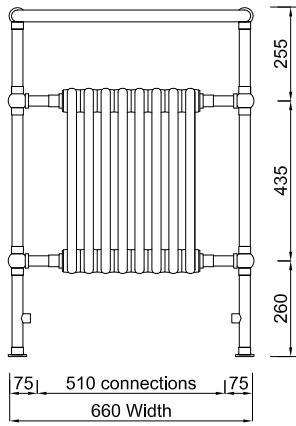

Crystal Double Section

Straight							
Order Code	Colour	Height	Width	No. Tubes	Watts	BTU	Weight Kg's
<b>QRK1</b>	White	730	450	15	285	974	3.80
<b>QRK2</b>	White	730	600	15	359	1227	5.90
<b>QRK5</b>	White	1160	450	25	467	1596	7.20
<b>QRK6</b>	White	1160	600	25	591	2017	9.00
<b>QRK9</b>	White	1730	450	36	682	2327	11.80
<b>QRK10</b>	White	1730	600	36	859	2933	13.15
<b>QRKZ1</b>	Chrome	730	450	15	188	641	4.10
<b>QRKZ2</b>	Chrome	730	600	15	236	807	6.45
<b>QRKZ5</b>	Chrome	1160	450	25	308	1050	7.70
<b>QRKZ6</b>	Chrome	1160	600	25	389	1327	9.45
<b>QRKZ9</b>	Chrome	1730	450	36	449	1532	11.30
<b>QRKZ10</b>	Chrome	1730	600	36	565	1930	13.65

Curved							
Order Code	Colour	Height	Width	No. Tubes	Watts	BTU	Weight Kg's
<b>QRKC1</b>	White	730	450	15	287	981	3.70
<b>QRKC2</b>	White	730	600	15	361	1233	5.70
<b>QRKC5</b>	White	1160	450	25	471	1607	7.00
<b>QRKC6</b>	White	1160	600	25	594	2028	8.90
<b>QRKC9</b>	White	1730	450	36	687	2343	11.80
<b>QRKC10</b>	White	1730	600	36	864	2949	13.00
<b>QRKCZ1</b>	Chrome	730	450	15	189	646	4.00
<b>QRKCZ2</b>	Chrome	730	600	15	238	812	6.30
<b>QRKCZ5</b>	Chrome	1160	450	25	310	1058	7.55
<b>QRKCZ6</b>	Chrome	1160	600	25	391	1335	9.30
<b>QRKCZ9</b>	Chrome	1730	450	36	452	1542	11.90
<b>QRKCZ10</b>	Chrome	1730	600	36	568	1941	13.50

## Actual Dimensions

Tuscany Elevation

Tuscany Plan

Tuscany Section

Tuscany					
Order Code	Finish	Height (mm)	Width (mm)	Watts	BTU
<b>QLB02WC</b>	White/Chrome	950	660	1031	3520

Highlighted product codes available from stock

## Cicero Actual Dimensions

Cicero Elevation

Cicero Plan

Cicero Section

Cicero					
Order Code	Finish	Height (mm)	Width (mm)	Watts	BTU
<b>BLG46</b>	Chrome	420	600	65	222

Highlighted product codes available from stock