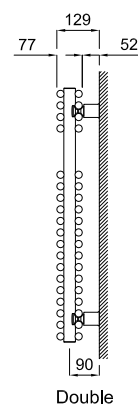

Crystal Double Section

Straight							
Order Code	Colour	Height	Width	No. Tubes	Watts	BTU	Weight Kg's
<b>QRK1</b>	White	730	450	15	285	974	3.80
<b>QRK2</b>	White	730	600	15	359	1227	5.90
<b>QRK5</b>	White	1160	450	25	467	1596	7.20
<b>QRK6</b>	White	1160	600	25	591	2017	9.00
<b>QRK9</b>	White	1730	450	36	682	2327	11.80
<b>QRK10</b>	White	1730	600	36	859	2933	13.15
<b>QRKZ1</b>	Chrome	730	450	15	188	641	4.10
<b>QRKZ2</b>	Chrome	730	600	15	236	807	6.45
<b>QRKZ5</b>	Chrome	1160	450	25	308	1050	7.70
<b>QRKZ6</b>	Chrome	1160	600	25	389	1327	9.45
<b>QRKZ9</b>	Chrome	1730	450	36	449	1532	11.30
<b>QRKZ10</b>	Chrome	1730	600	36	565	1930	13.65

Curved							
Order Code	Colour	Height	Width	No. Tubes	Watts	BTU	Weight Kg's
<b>QRKC1</b>	White	730	450	15	287	981	3.70
<b>QRKC2</b>	White	730	600	15	361	1233	5.70
<b>QRKC5</b>	White	1160	450	25	471	1607	7.00
<b>QRKC6</b>	White	1160	600	25	594	2028	8.90
<b>QRKC9</b>	White	1730	450	36	687	2343	11.80
<b>QRKC10</b>	White	1730	600	36	864	2949	13.00
<b>QRKCZ1</b>	Chrome	730	450	15	189	646	4.00
<b>QRKCZ2</b>	Chrome	730	600	15	238	812	6.30
<b>QRKCZ5</b>	Chrome	1160	450	25	310	1058	7.55
<b>QRKCZ6</b>	Chrome	1160	600	25	391	1335	9.30
<b>QRKCZ9</b>	Chrome	1730	450	36	452	1542	11.90
<b>QRKCZ10</b>	Chrome	1730	600	36	568	1941	13.50

# Actual Dimensions

Topaz 770

Topaz 1190

Topaz 1785

Topaz Elevation

Single

Topaz Single Plan

Double

Topaz Double Plan

Single

Double

Topaz Single Section Topaz Double Section

Topaz – Single					
Order Code	Height	Width	No. tubes	Watts	BTU
<b>QRC1</b>	770	500	16	445	1518
<b>QRC2</b>	770	600	16	496	1692
QRC12	1190	400	24	547	1866
<b>QRC5</b>	1190	500	24	636	2170
<b>QRC6</b>	1190	600	24	725	2474
<b>QRC9</b>	1785	500	37	970	3310
<b>QRC10</b>	1785	600	37	1134	3869