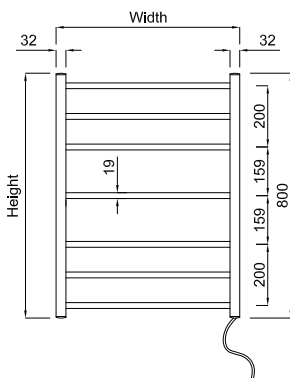

Crystal Double Section

Straight							
Order Code	Colour	Height	Width	No. Tubes	Watts	BTU	Weight Kg's
<b>QRK1</b>	White	730	450	15	285	974	3.80
<b>QRK2</b>	White	730	600	15	359	1227	5.90
<b>QRK5</b>	White	1160	450	25	467	1596	7.20
<b>QRK6</b>	White	1160	600	25	591	2017	9.00
<b>QRK9</b>	White	1730	450	36	682	2327	11.80
<b>QRK10</b>	White	1730	600	36	859	2933	13.15
<b>QRKZ1</b>	Chrome	730	450	15	188	641	4.10
<b>QRKZ2</b>	Chrome	730	600	15	236	807	6.45
<b>QRKZ5</b>	Chrome	1160	450	25	308	1050	7.70
<b>QRKZ6</b>	Chrome	1160	600	25	389	1327	9.45
<b>QRKZ9</b>	Chrome	1730	450	36	449	1532	11.30
<b>QRKZ10</b>	Chrome	1730	600	36	565	1930	13.65

## Aida Actual Dimensions

Aida Elevation

Aida Plan

Aida					
Order Code	Finish	Height (mm)	Width (mm)	Watts	BTU
<b>BLG42</b>	Chrome	500	530	45	153

Highlighted product codes available from stock

## Juliet Actual Dimensions

Juliet Elevation

Juliet Plan

Juliet Section

Juliet					
Order Code	Finish	Height (mm)	Width (mm)	Watts	BTU
<b>BLG27</b>	Chrome	800	600	145	494

Highlighted product codes available from stock

## Cicero Actual Dimensions

Cicero Elevation

Cicero Plan

Cicero Section

Cicero					
Order Code	Finish	Height (mm)	Width (mm)	Watts	BTU
<b>BLG46</b>	Chrome	420	600	65	222

Highlighted product codes available from stock