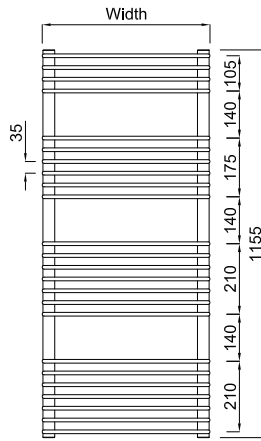

Crystal Double Section

Straight							
Order Code	Colour	Height	Width	No. Tubes	Watts	BTU	Weight Kg's
<b>QRK1</b>	White	730	450	15	285	974	3.80
<b>QRK2</b>	White	730	600	15	359	1227	5.90
<b>QRK5</b>	White	1160	450	25	467	1596	7.20
<b>QRK6</b>	White	1160	600	25	591	2017	9.00
<b>QRK9</b>	White	1730	450	36	682	2327	11.80
<b>QRK10</b>	White	1730	600	36	859	2933	13.15
<b>QRKZ1</b>	Chrome	730	450	15	188	641	4.10
<b>QRKZ2</b>	Chrome	730	600	15	236	807	6.45
<b>QRKZ5</b>	Chrome	1160	450	25	308	1050	7.70
<b>QRKZ6</b>	Chrome	1160	600	25	389	1327	9.45
<b>QRKZ9</b>	Chrome	1730	450	36	449	1532	11.30
<b>QRKZ10</b>	Chrome	1730	600	36	565	1930	13.65

Curved							
Order Code	Colour	Height	Width	No. Tubes	Watts	BTU	Weight Kg's
<b>QRKC1</b>	White	730	450	15	287	981	3.70
<b>QRKC2</b>	White	730	600	15	361	1233	5.70
<b>QRKC5</b>	White	1160	450	25	471	1607	7.00
<b>QRKC6</b>	White	1160	600	25	594	2028	8.90
<b>QRKC9</b>	White	1730	450	36	687	2343	11.80
<b>QRKC10</b>	White	1730	600	36	864	2949	13.00
<b>QRKCZ1</b>	Chrome	730	450	15	189	646	4.00
<b>QRKCZ2</b>	Chrome	730	600	15	238	812	6.30
<b>QRKCZ5</b>	Chrome	1160	450	25	310	1058	7.55
<b>QRKCZ6</b>	Chrome	1160	600	25	391	1335	9.30
<b>QRKCZ9</b>	Chrome	1730	450	36	452	1542	11.90
<b>QRKCZ10</b>	Chrome	1730	600	36	568	1941	13.50

## Actual Dimensions

Pearl 770 High

Pearl 1155 High

Pearl 1785 High

Pearl Elevation

Pearl Single Plan

Pearl Single Section

Product Code	Height	Width	No. Tubes	Watts	BTU	Weight Kg's
<b>QRT1</b>	770	500	16	403	1375	9.3
<b>QRT2</b>	770	600	16	483	1648	10.7
<b>QRT5</b>	1155	500	24	589	2010	13.8
<b>QRT6</b>	1155	600	24	707	2412	16.0
<b>QRT9</b>	1785	500	39	938	3200	22.0
<b>QRT10</b>	1785	600	39	1126	3842	25.6

## Actual Dimensions

Tuscany Elevation

Tuscany Plan

Tuscany Section

Tuscany					
Order Code	Finish	Height (mm)	Width (mm)	Watts	BTU
<b>QLB02WC</b>	White/Chrome	950	660	1031	3520

Highlighted product codes available from stock