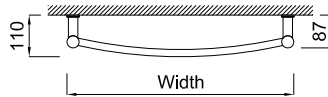

## Juliet Actual Dimensions

Juliet Elevation

Juliet Plan

Juliet Section

Juliet					
Order Code	Finish	Height (mm)	Width (mm)	Watts	BTU
<b>BLG27</b>	Chrome	800	600	145	494

Highlighted product codes available from stock

## Cicero Actual Dimensions

Cicero Elevation

Cicero Plan

Cicero Section

Cicero					
Order Code	Finish	Height (mm)	Width (mm)	Watts	BTU
<b>BLG46</b>	Chrome	420	600	65	222

Highlighted product codes available from stock