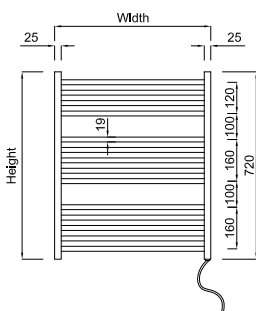

Crystal Double Section

Straight							
Order Code	Colour	Height	Width	No. Tubes	Watts	BTU	Weight Kg's
<b>QRK1</b>	White	730	450	15	285	974	3.80
<b>QRK2</b>	White	730	600	15	359	1227	5.90
<b>QRK5</b>	White	1160	450	25	467	1596	7.20
<b>QRK6</b>	White	1160	600	25	591	2017	9.00
<b>QRK9</b>	White	1730	450	36	682	2327	11.80
<b>QRK10</b>	White	1730	600	36	859	2933	13.15
<b>QRKZ1</b>	Chrome	730	450	15	188	641	4.10
<b>QRKZ2</b>	Chrome	730	600	15	236	807	6.45
<b>QRKZ5</b>	Chrome	1160	450	25	308	1050	7.70
<b>QRKZ6</b>	Chrome	1160	600	25	389	1327	9.45
<b>QRKZ9</b>	Chrome	1730	450	36	449	1532	11.30
<b>QRKZ10</b>	Chrome	1730	600	36	565	1930	13.65

## Juliet Actual Dimensions

Juliet Elevation

Juliet Plan

Juliet Section

Juliet					
Order Code	Finish	Height (mm)	Width (mm)	Watts	BTU
<b>BLG27</b>	Chrome	800	600	145	494

Highlighted product codes available from stock

## Cicero Actual Dimensions

Cicero Elevation

Cicero Plan

Cicero Section

Cicero					
Order Code	Finish	Height (mm)	Width (mm)	Watts	BTU
<b>BLG46</b>	Chrome	420	600	65	222

Highlighted product codes available from stock

## Adriana Actual Dimensions

Adriana Elevation  
720mm High

Adriana Elevation  
1000mm High

Adriana Plan

Adriana Section  
720mm High

Adriana Section  
1000mm High

Adriana					
Order Code	Finish	Height (mm)	Width (mm)	Watts	BTU
<b>BLG1-4</b>	Chrome	720	400	60	205
<b>BLG1-5</b>	Chrome	720	500	60	205
<b>BLG1-6</b>	Chrome	720	600	80	273
<b>BLG1-310</b>	Chrome	1000	300	80	273
<b>BLG1-410</b>	Chrome	1000	400	140	477
<b>BLG1-510</b>	Chrome	1000	500	140	477
<b>BLG1-610</b>	Chrome	1000	600	140	477